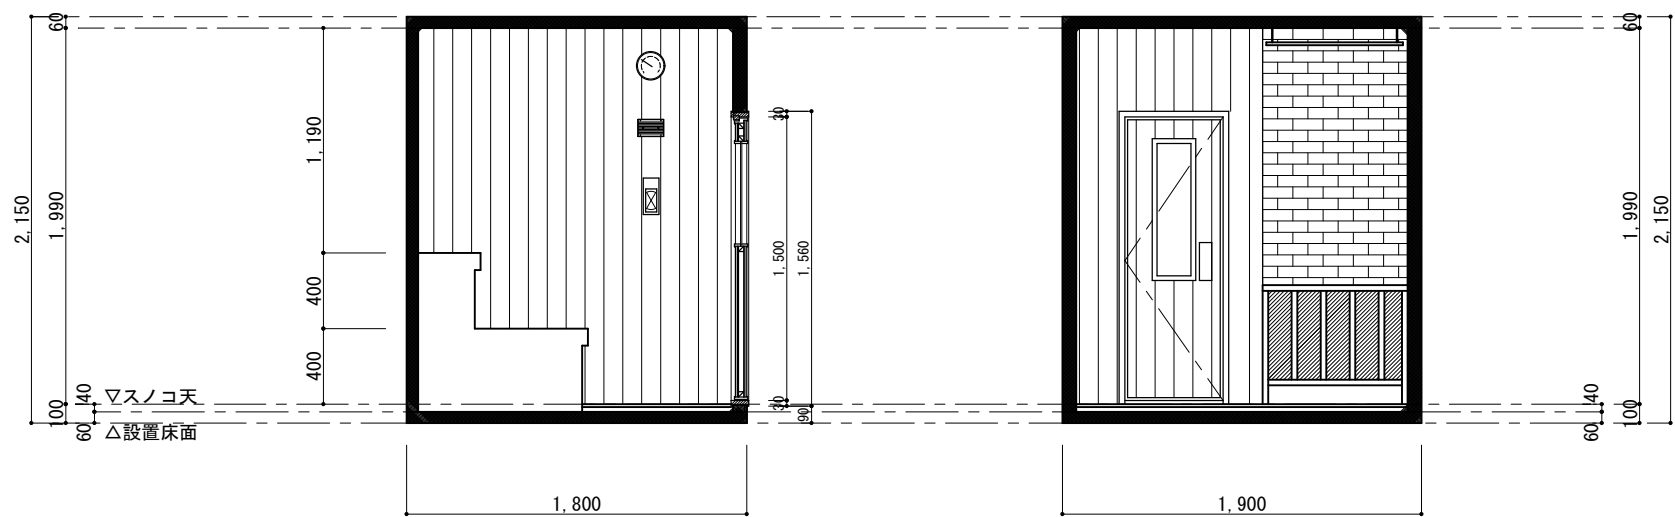

Aタイプ

Bタイプ

Cタイプ

Dタイプ

サウナ 平面図 S=1/40

DS-8

サウナ 正面姿図 S=1/40

A面 展開図

B面 展開図

サウナ 展開図 S=1/40

形式	DS-8	電源	単相・三相 200V 8.0kw	クレピオン ホームサウナ	SCALE A3:S=1/40 A1:S=1/20	SAUNA 設計・施工 株式会社 サウナシステム総業 名古屋市中区福江2丁目6番8号 TEL (052) 882-3871 (代) FAX (052) 882-3872
収容人員	5人	寸法	W1900 x D1800 x H2150	基本形式 DS-8	DRAFTING	