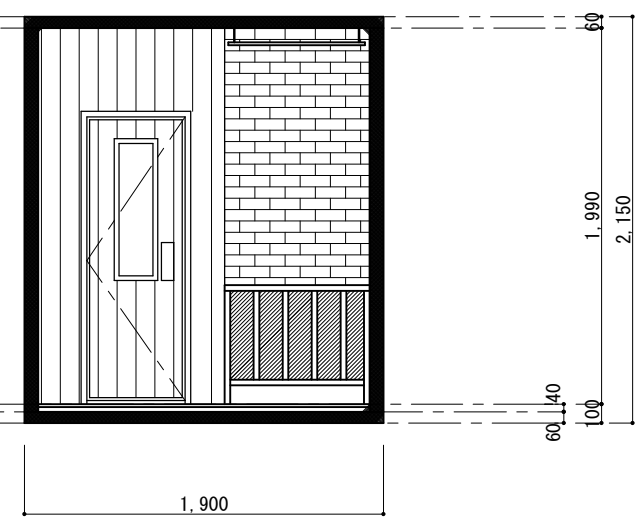

Aタイプ

Bタイプ

Cタイプ

Dタイプ

サウナ 平面図 S=1/40

DS-8

サウナ 正面姿図 S=1/40

A面 展開図

B面 展開図

サウナ 展開図 S=1/40

形式	DS-8	電源	単相・三相 200V 8.0kw	クレピオン ホームサウナ	SCALE A3:S=1/40 A1:S=1/20	SAUNA 設計・施工 株式会社 サウナシステム総業 名古屋市中区福江2丁目6番8号 TEL (052) 882-3871 (代) FAX (052) 882-3872
収容人員	5人	寸法	W1900 x D1800 x H2150	基本形式 DS-8	DRAFTING	