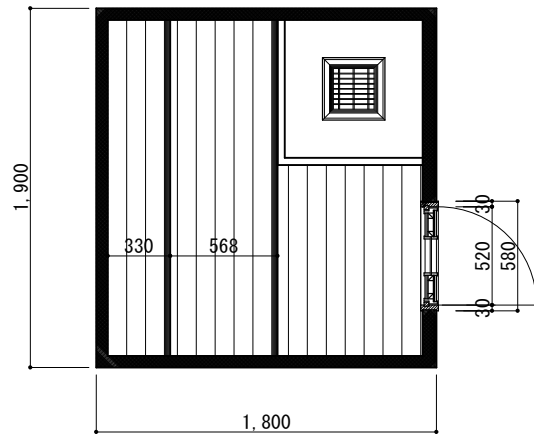

Aタイプ

Bタイプ

Cタイプ

Dタイプ

サウナ 平面図 S=1/40

DS-8

サウナ 正面姿図 S=1/40

A面 展開図

B面 展開図

サウナ 展開図 S=1/40

形式	DS-8	電源	単相・三相 200V 8.0kw	クレピオン ホームサウナ	SCALE A3:S=1/40 A1:S=1/20	SAUNA 設計・施工 株式会社 サウナシステム総業 名古屋市中区福江2丁目6番8号 TEL (052) 882-3871 (代) FAX (052) 882-3872
収容人員	5人	寸法	W1900 x D1800 x H2150	基本形式 DS-8	DRAFTING	