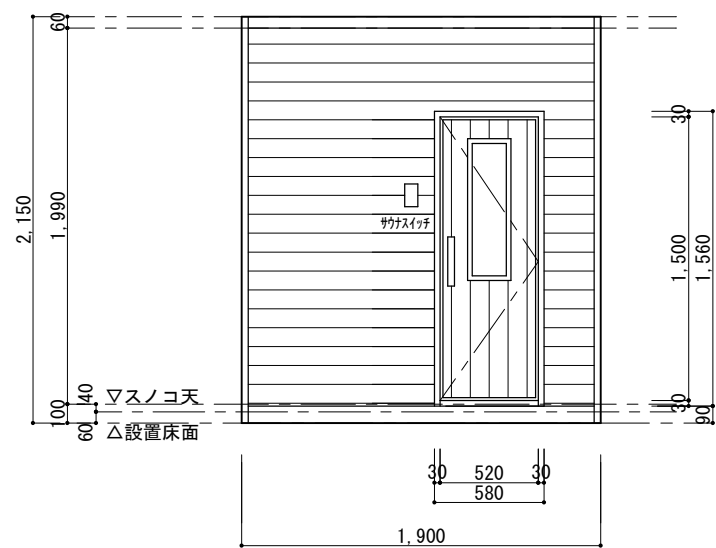

Aタイプ

Bタイプ

Cタイプ

Dタイプ

サウナ 平面図 S=1/40

DS-8

サウナ 正面姿図 S=1/40

A面 展開図

B面 展開図

サウナ 展開図 S=1/40

形式	DS-8	電源	単相・三相 200V 8.0kw	クレピオン ホームサウナ	SCALE A3:S=1/40 A1:S=1/20	SAUNA 設計・施工 株式会社 サウナシステム総業 名古屋市中区福江2丁目6番8号 TEL (052) 882-3871 (代) FAX (052) 882-3872
収容人員	5人	寸法	W1900 x D1800 x H2150	基本形式 DS-8	DRAFTING	