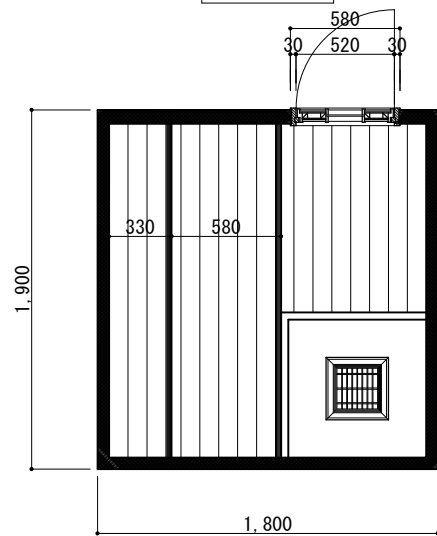

Aタイプ

Bタイプ

Cタイプ

Dタイプ

サウナ 平面図 S=1/40

DS-8

サウナ 正面姿図 S=1/40

A面 展開図

B面 展開図

サウナ 展開図 S=1/40

形式	DS-8	電源	単相・三相 200V 8.0kw	クレピオン ホームサウナ	SCALE A3:S=1/40 A1:S=1/20	SAUNA 設計・施工 株式会社 サウナシステム総業 名古屋市中区福江2丁目6番8号 TEL (052) 882-3871 (代) FAX (052) 882-3872
収容人員	5人	寸法	W1900 x D1800 x H2150	基本形式 DS-8	DRAFTING	