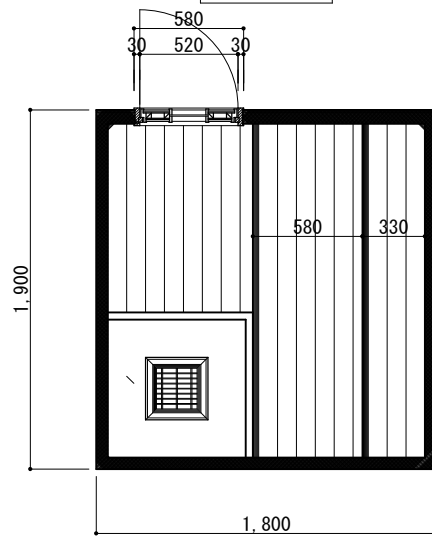

Aタイプ

Bタイプ

Cタイプ

Dタイプ

サウナ 平面図 S=1/40

DS-8

サウナ 正面姿図 S=1/40

A面 展開図

B面 展開図

サウナ 展開図 S=1/40

形式	DS-8	電源	単相・三相 200V 8.0kw	クレピオン ホームサウナ	SCALE A3:S=1/40 A1:S=1/20	SAUNA 設計・施工 株式会社 サウナシステム総業 名古屋市中区福江2丁目6番8号 TEL (052) 882-3871 (代) FAX (052) 882-3872
収容人員	5人	寸法	W1900 x D1800 x H2150	基本形式 DS-8	DRAFTING	