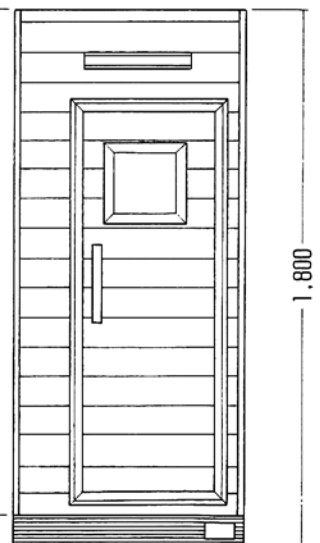

DS-1D

形式		定格		寸法(ミリ)		
DS-1D	電圧	200V		幅	奥行	高さ
	相数	単相		800	900	1,800
最大収容人員	1人	消費電力	1.4kW			

Klepion, HOME SAUNA

形式

DS-1D

DS-1D型

DS-1S型