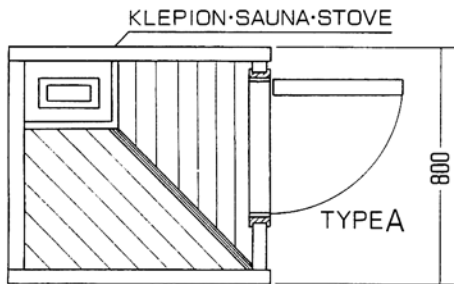

DS-1D

形式		定格		寸法(ミリ)		
DS-1D	電圧	200V		幅	奥行	高さ
	相数	単相		800	900	1,800
最大収容人員	1人	消費電力	1.4kW			

Klepion, HOME SAUNA

形式

DS-1D

DS-1D型

DS-1S型