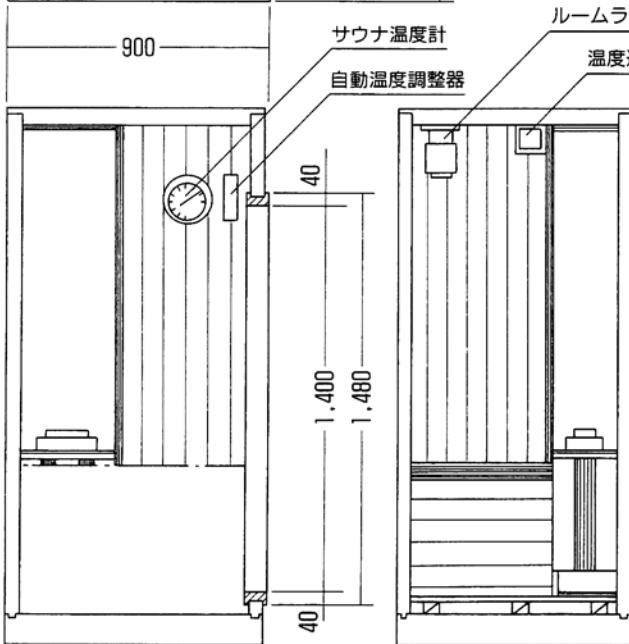

DS-1D

形式		定格		寸法(ミリ)		
DS-1D	電圧	200V		幅	奥行	高さ
	相数	単相		800	900	1,800
最大収容人員	1人	消費電力	1.4kW			

Klepion, HOME SAUNA

形式

DS-1D

DS-1D型

DS-1S型